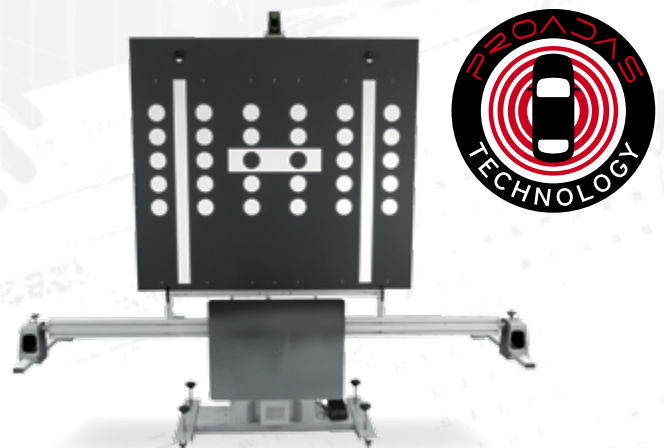

### CARACTERÍSTICAS

- Detector con **2 cámaras de alta resolución**, inclinómetro y burbuja de nivel electrónica
- **Transmisión datos inalámbrica** con radio de 2,4 GHz, baterías recargables comerciales tipo AA con recarga
- **Muy compacto y ligero**: 3,2 kg. Brazo "sobredimensionado" adecuado para ruedas grandes
- La alta insensibilidad a la luz le permite trabajar incluso en lugares muy brillantes

A través de los sensores del alineador montados en el sistema PROADAS es posible alinear de manera precisa y rápida el sistema para la calibración de la cámara y radar a bordo del vehículo. Los fabricantes recomiendan realizar la calibración de los sistemas ADAS después de haber realizado la alineación del vehículo.

### CORGHI EXACT Plus

Programa de alineación personalizable, con una gráfica clara e intuitiva, de manejo fácil y sencillo.

Cuenta con una base de datos con más de 40.000 vehículos. Las páginas de regulación son con cursores animados e indicaciones

de color para poder trabajar a distancia. Posibilidad de impresión gráfica del trabajo.

Compatible con Cal One-Touch® (calibración del sensor de la dirección).